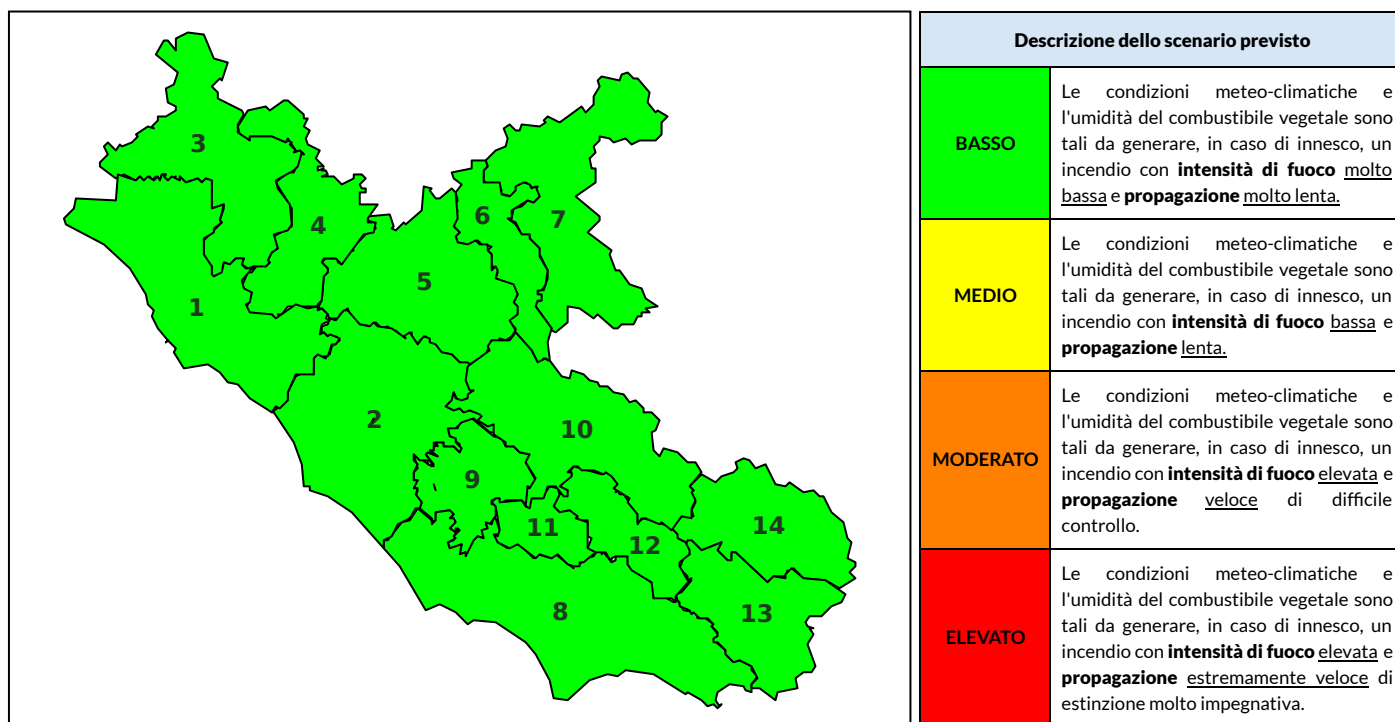

### Previsioni per oggi 4-10-2024

Livello di pericolosità da incendio boschivo per Zona di Allerta AIB

Bollettino emesso nel periodo della campagna AIB Lazio sulla base del modello previsionale RISICOLazio, sviluppato in collaborazione con Fondazione CIMA, che fornisce un supporto per la valutazione della Pericolosità da incendio boschivo aggregata sulle Zone di Allerta AIB, approvate come parte integrante del Piano AIB Lazio 2020-2022 con DGR n° 270 del 15/05/2020. Il dettaglio della distribuzione dei Comuni nelle Zone AIB è consultabile al link [https://protezionecivile.regione.lazio.it/zone\\_allerta\\_aib\\_comuni/](https://protezionecivile.regione.lazio.it/zone_allerta_aib_comuni/). Le Norme Comportamentali per la popolazione sono consultabili al link [https://protezionecivile.regione.lazio.it/norme\\_comportamentali\\_aib/](https://protezionecivile.regione.lazio.it/norme_comportamentali_aib/).

Zona AIB	1	2	3	4	5	6	7	8	9	10	11	12	13	14
Livello Pericolosità	BASSO	BASSO	BASSO	BASSO	BASSO	BASSO	BASSO	BASSO	BASSO	BASSO	BASSO	BASSO	BASSO	BASSO

NOTE

Zona AIB	1	2	3	4	5	6	7	8	9	10	11	12	13	14
Livello Pericolosità	BASSO	BASSO	BASSO	BASSO	BASSO	BASSO	BASSO	BASSO	BASSO	BASSO	BASSO	BASSO	BASSO	BASSO