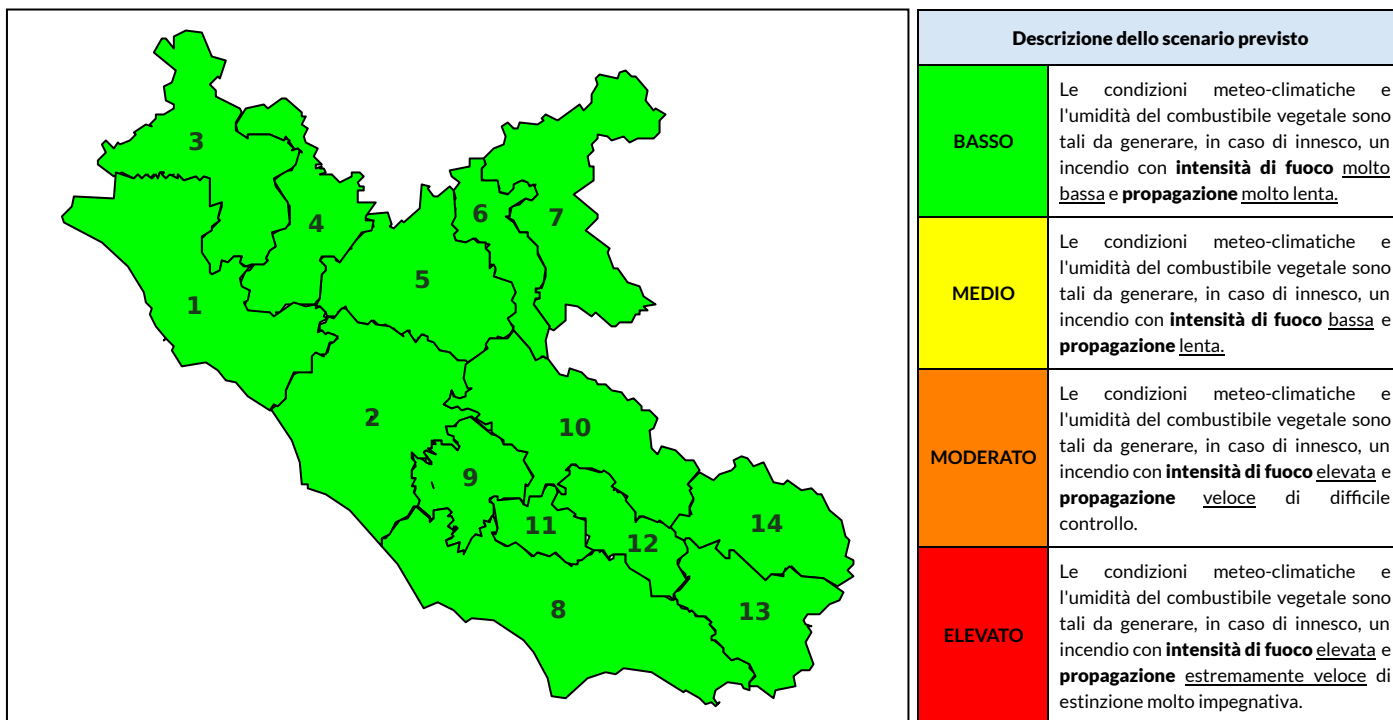

## BOLLETTINO DI PERICOLOSITA' DA INCENDI BOSCHIVI

### Previsioni per oggi 4-10-2024

Livello di pericolosità da incendio boschivo per Zona di Allerta AIB

Bollettino emesso nel periodo della campagna AIB Lazio sulla base del modello previsionale RISICOLazio, sviluppato in collaborazione con Fondazione CIMA, che fornisce un supporto per la valutazione della Pericolosità da incendio boschivo aggregata sulle Zone di Allerta AIB, approvate come parte integrante del Piano AIB Lazio 2020-2022 con DGR n° 270 del 15/05/2020. Il dettaglio della distribuzione dei Comuni nelle Zone AIB è consultabile al link [https://protezionecivile.regione.lazio.it/zone\\_allerta\\_aib\\_comuni/](https://protezionecivile.regione.lazio.it/zone_allerta_aib_comuni/). Le Norme Comportamentali per la popolazione sono consultabili al link [https://protezionecivile.regione.lazio.it/norme\\_comportamentali\\_aib/](https://protezionecivile.regione.lazio.it/norme_comportamentali_aib/).

Zona AIB	1	2	3	4	5	6	7	8	9	10	11	12	13	14
Livello Pericolosità	BASSO	BASSO	BASSO	BASSO	BASSO	BASSO	BASSO	BASSO	BASSO	BASSO	BASSO	BASSO	BASSO	BASSO

NOTE